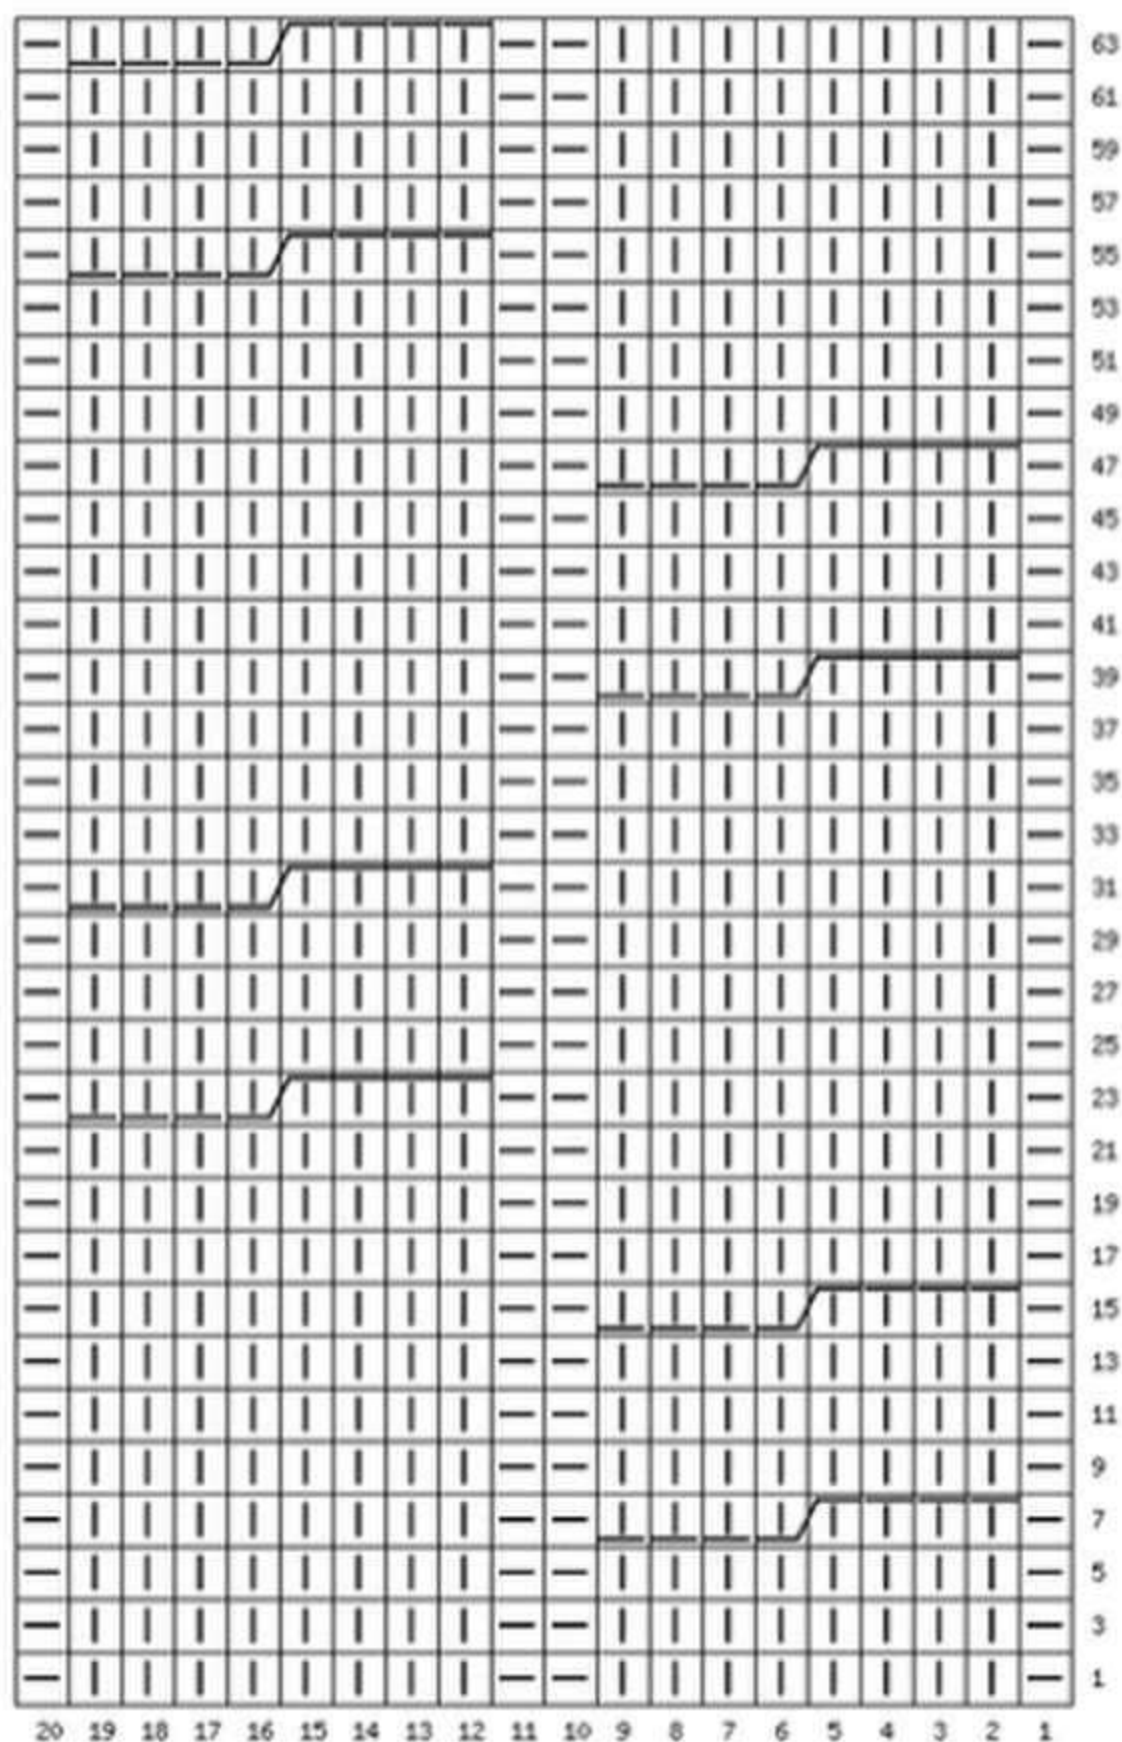

shkatulka-rukodeliya.com

https://vk.com/zolotoe_runo777

shkatulka-rukodeliya.com

https://vk.com/zolotoe_runo777

КОСА ГЛЮКОЗА

КП/20

Условные обозначения

— - изнаночная петля

| - лицевая петля

4 петли снять за работой на вспомогательную спицу, провязать 4 петли с левой спицы, затем 4 петли со вспомогательной

С 63 повторяем с 1-го ряда

>> Смотреть больше схем <<